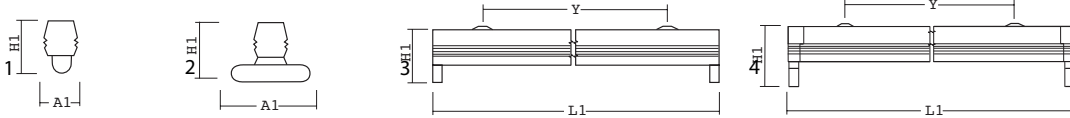

Ordering Options

	OPTIC	POWER	LAMP	PICTURE	DIMENSIONS			FIXING
	TS				A1	L1	H1	Y
Simple TS T8	o	1x18	T8	1,3	50	620	75	507
Simple TS T8	o	1x36	T8	1,3	50	1225	75	820
Simple TS T8	o	1x58	T8	1,3	50	1530	75	820
Simple TS T8	o	2x18	T8	2,4	100	620	85	507
Simple TS T8	o	2x36	T8	2,4	100	1225	85	820
Simple TS T8	o	2x58	T8	2,4	100	1530	85	820

— C0.0-C180.0
— C90.0-C270.0