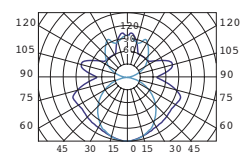

Ordering Options

	OPTIC	POWER	LAMP	PICTURE	DIMENSIONS			FIXING
	TS				A1	L1	H1	Y
Simple TS T8	o	1x18	T8	1,3	50	620	75	507
Simple TS T8	o	1x36	T8	1,3	50	1225	75	820
Simple TS T8	o	1x58	T8	1,3	50	1530	75	820
Simple TS T8	o	2x18	T8	2,4	100	620	85	507
Simple TS T8	o	2x36	T8	2,4	100	1225	85	820
Simple TS T8	o	2x58	T8	2,4	100	1530	85	820

SIMPLE TS T8 2x36W