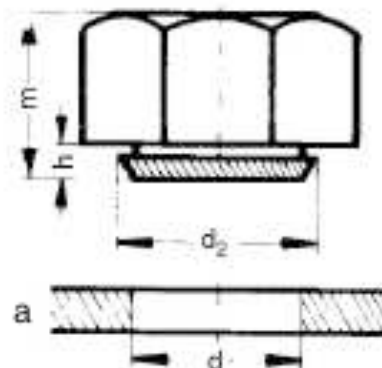

**PERSMOER  
ECROU A SERTIR**

D	M3	M4	M5	M6	M8	M10	M12
m	3	3,2	4	5	6,5	8	10
h	0,9	0,9	0,9	0,9	1,8	1,8	2,8
d2	4,7	5,7	6,75	8,3	10,3	12,85	14,85
d	4,5	5,5	6,5	8	10	12,5	14,5
a	1mm	1mm	1mm	1mm	2mm	2mm	3mm

\*boren/percer

\*plaatdikte

DIM.	REF. Alb	Ref. Alb Inox	VP
M3	40,003,10003	op aanvraag	
M4	40,003,10004		200
M5	40,003,10005		200
M6	40,003,10006		200
M8	40,003,10008		200
M10	40,003,10010		100
M12	40,003,10012		100

Andere maten op aanvraag  
Others dimensions sur demande

Tel : 056 771981