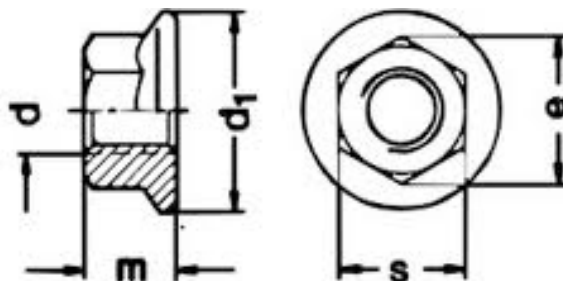

**Flensmoer Din6923
Ecrou à embase Din6923**

D	M4	M5	M6	M8	M10	M12	M14	M16	M20
d1	7	8	10	13	17	19	22	24	30
d2	6,5	7,5	9,5	12,5	16	18	21	23	28
e	7,66	8,79	11,05	14,38	18,9	21,1	24,49	26,75	33,53
m	8	10	12	15	18	22	25	28	34

DIM.	REF. Alb	Ref. Alb Inox	VP
M4	40,692,10004	40,692,20004	200
M5	40,692,10005	40,692,20005	200
M6	40,692,10006	40,692,20006	200
M8	40,692,10008	40,692,20008	200
M10	40,692,10010	40,692,20010	100
M12	40,692,10012	40,692,20012	100
M14	40,692,10014	40,692,20014	50
M16	40,692,10016	40,692,20016	50
M20	40,692,10020	40,692,20020	25