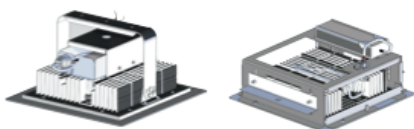

Applicatie en toepassing

De Hi-led light is uitermate geschikt voor warehouse-, parkeergarage- en tunnelverlichting, of voor onder de overkappingen van tankstations en voor boven geldautomaten.

De Hi-led light geeft een homogene lichtverdeling zelfs op zeer grote hoogtes, en een hoge lichtkwaliteit bij een laag energieverbruik. De Hi-led light kan gebruikt worden als vervanging van een 400Watt HPS lamp(gasontladinglamp)

Detectie

De Hi-led light is tevens uitgevoerd met een bewegingsdetectie sensor. Deze sensor heeft een dusdanige gevoeligheid dat deze alleen reageert op relevante bewegingen, zoals mensen, heftrucks, auto's en niet op dieren. Het is tevens mogelijk om slechts 1 of meerdere Hi-Led lights aan te sturen. Deze Hi-led stat standaard ingeschakeld op dimstand. Het moment dat de sensor een beweging detecteert zal deze direct vol vermogen gaan oplichten.

Extreem lange levensduur

De Hi-led light heeft een levensduur van minimaal 50.000 uur. Het wisselen van lichtdelen is gedurende 7jaar, bij een brand duur van 24/7 niet van toepassing. De levensduur zal zelf langer zijn, want in deze berekening is van toepassing als het systeem op vol vermogen brand gedurende gans deze periode.

Montage mogelijkheden

Deze Hi-led light kan geleverd worden als opbouw- en als inbouw variant.

Specificaties

Energieverbruik	150w	86w
Input voltage	100-277V	
Lumenoutput	12,700Lm	7400Lm
Power factor	Meer dan 0,98	
Netfrequentie	40-60 Hz (230Vac)	
Efficiëntie	92,50%	
Sensor, in programmeerbare rust	30% energieverbruik	
	50w	28w

Veiligheid

Safety standaarden	GB195110.-1-2044/ IEC61347- 1:2003
Veiligheidsnormen	
Ce Europe	EN 61347-1, EN61347-2-13 EN 55015
EMS	EN 61000-3-2/ 61000-4-11

Afmetingen	360 x 360 x 100mm
Lichthoek	60° tot 90 graden
Gebruikstemperatuur	-35°c tot 70°c
Gewicht	7,5kg