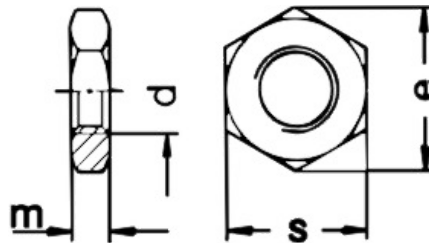

Fiche Technique

**LAGE ZESKANTMOER DIN439
ECROU BAS DIN439**

D	M4	M5	M6	M8	M10	M12	M14	M16	M20
S	7	8	10	13	17	19	22	24	30
e	7,66	8,79	11,05	14,38	18,9	21,1	24,49	26,75	32,95
m	2,2	2,7	3,2	4	5	6	7	8	10

DIM.	REF. Alb	Ref. Alb Inox	VP
M3	40,439,10003	40,439,20003	200
M4	40,439,10004	40,439,20004	200
M5	40,439,10005	40,439,20005	200
M6	40,439,10006	40,439,20006	200
M8	40,439,10008	40,439,20008	200
M10	40,439,10010	40,439,20010	100
M12	40,439,10012	40,439,20012	100
M14	40,439,10014	40,439,20014	50
M16	40,439,10016	40,439,20016	50
M20	40,439,10020	40,439,20020	25

Andere maten op aanvraag

Others dimentions sur demande

Tel : 056 771981