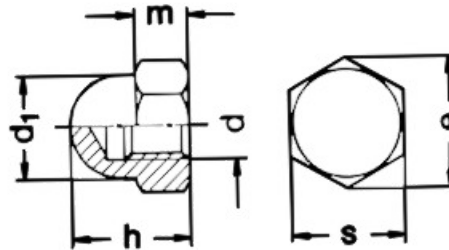

Fiche Technique

**HOGE DOPMOER DIN1587
ECROU BORGNE à CALOTTE HAUT DIN1587**

D	M3	M4	M5	M6	M8	M10	M12	M16	M20
S	5,5	7	8	10	13	17	19	24	30
e	6,01	7,66	8,79	11,05	14,38	18,9	21,1	26,75	33,53
d1	5,5	6,5	7,5	9,5	12,5	16	18	23	28
m	2,4	3,2	4	5	6,5	8	10	13	16
h	7	8	10	12	15	18	22	28	34

DIM.	REF. Alb	Ref. Alb Inox	VP
M4	40,158,10003	40,158,20003	200
M4	40,158,10004	40,158,20004	200
M5	40,158,10005	40,158,20005	200
M6	40,158,10006	40,158,20006	200
M8	40,158,10008	40,158,20008	200
M10	40,158,10010	40,158,20010	200
M12	40,158,10012	40,158,20012	100
M16	40,158,10016	40,158,20016	50
M20	40,158,10020	40,158,20020	25

Andere maten op aanvraag
Others dimentions sur demande

Tel : 056 771981