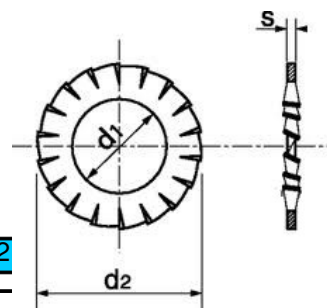

### Tandveerring buitvertanding Din 6798A Rondelle à dent extérieure Din6798A

Materialen : Verzinkt  
Zingué

Dim	M3	M4	M5	M6	M8	M10	M12	
d1	3.2	4.3	5.3	6.4	8.4	10.5	13	
d2	6	8	10	11	15	18	20.5	24
s	0.4	0.5	0.6	0.7	0.8	0.9	1	1

Dim	M16	M18	M20
d1	17	19	21
d2	26	30	33
s	1.2	1.4	1.4

DIM.	REF. Alb	VERP
M6	15,679,10006	200
M8	15,679,10008	200
M10	15,679,10010	200
M12	15,679,10012	100
M14	15,679,10014	100
M16	15,679,10016	100

DIM.	REF. Alb	VERP
M18	15,679,10018	100
M20	15,679,10020	100
M22	15,679,10022	100