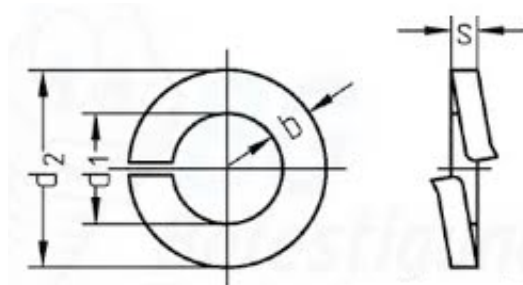

**Veering din127B  
Rondelle ressort din127B**

Materialen :      Verzinkt  
                            Zingué

Dim	M4	M5	M6	M8	M10	M12	M14	M16	M18
<b>d1</b>	4,1	5,1	6,1	8,1	10,2	12,2	14,2	16,2	18,2
<b>d2</b>	7,6	9,2	11,8	14,8	18,1	21,1	24,1	27,4	29,4
<b>s</b>	0,9	1,2	1,6	2	2,2	2,5	3	3,5	3,5
<b>b</b>	1,5	1,8	0,5	3	3,5	4	4,5	5	5

Dim	M20	M22	M24	M27	M30
<b>d1</b>	20,2	22,5	24,5	27,5	30,5
<b>d2</b>	33,6	35,9	40	43	48,2
<b>s</b>	4	4	5	5	6
<b>b</b>	6	6	7	7	8

DIM.	REF	VERP
M5	15,127,10005	200pcs
M6	15,127,10006	200
M8	15,127,10008	200
M10	15,127,10010	200
M12	15,127,10012	100
M14	15,127,10014	100

DIM.	REF	VERP
M16	15,127,10016	100
M18	15,127,10018	100
M20	15,127,10020	100
m24	15,127,10024	100