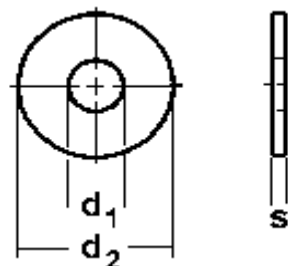

**Sluitring DIN9021**  
**Rondelle Din9021**

Materialen :      Verzinkt  
                          Zingué

Dim	M4	M5	M6	M8	M10	M12	M14	M16	M18
<b>d1</b>	4,3	5,3	6,4	8,4	10,5	13	15	17	20
<b>d2</b>	12	15	18	24	30	37	44	50	56
<b>s</b>	1	1,2	1,6	2	2,5	3	3	3	4

Dim	M20	M22	M24	M30
<b>d1</b>	22	24	26	33
<b>d2</b>	60	66	72	92
<b>s</b>	4	5	5	6

DIM.	REF	VERP
M4x12	15,902,10004	200pcs
M5x15	15,902,10005	200
M6x18	15,902,10006	200
M8x24	15,902,10008	200
M10x30	15,902,10010	200
M12x37	15,902,10012	100
M14x44	15,902,10014	100
M16x50	15,902,10016	50

DIM.	REF	VERP
M18x56	15,902,10018	50
M20x60	15,902,10020	50
M22x66	15,902,10022	50
M24x72	15,902,10024	25
M30x92	15,902,10030	25