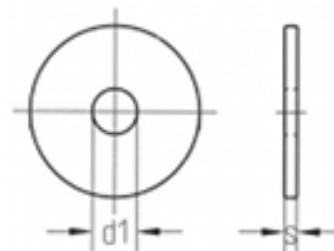

**Carrosserie ring
Rondelle de carrosserie**

Materialen : Verzinkt
Zingué

Dim	M4	M5	M6	M8	M10	M12	M14	M16	M20
d1	4,2	5,2	6,5	8,4	10,5	14	14,5	16,5	16,5
s	1,2	1,3	1,5	1,5	1,5	2	2	2,5	2,5

Dim	M22	M24	M27	M30
d1	24	25	28	32
s	4	4	4	4

DIM.	REF	VERP
M4x20	15,05,104020	200pcs
M5x20	15,05,105020	200
M5x25	15,05,105025	200
M5x30	15,05,105030	200
M6x25	15,05,106025	200
M6x30	15,05,106030	200
M6x35	15,05,106035	200
M6x40	15,05,106040	200
M8x30	15,05,108030	200
M8x35	15,05,108035	200
M8x40	15,05,108040	200
M8x50	15,05,108050	200
M10x35	15,05,110035	100
M10x40	15,05,110040	100
M10x50	15,05,110050	100
M10x60	15,05,10060	100

DIM.	REF	VERP
M12x40	15,05,112040	100
M12x60	15,05,112060	100
M14x40	15,05,114040	100
M16x40	15,05,116040	100
M16x50	15,05,116050	50
M20x50	15,05,120050	50
M22x70	15,05,122070	50
M24x80	15,05,124080	50
M27x85	15,05,127085	50
M30x95	15,05,130095	50