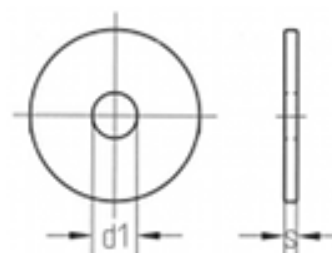

**Carrosserie ring  
Rondelle de carrosserie**

Materialen : RVS A2  
Inox A2

Dim	M4	M5	M6	M8	M10	M12	M14	M16
d1	4,2	5,2	6,5	8,4	10,5	14	14,5	16,5
s	1,2	1,3	1,5	1,5	1,5	2	2	2,5

DIM.	REF	VERP	DIM.	REF	VERP
M4x20	15,05,204020	100pcs	M10x30	15,05,210030	100
M5x20	15,05,205020	100	M10x35	15,05,210035	100
M5x30	15,05,205030	100	M10x40	15,05,210040	100
M6x20	15,05,206020	100	M12x30	15,05,210030	100
M6x25	15,05,206025	100	M12x35	15,05,212035	100
M6x30	15,05,206030	100	M12x40	15,05,212040	100
M6x35	15,05,206035	100	M16x50	15,05,216050	100
M6x40	15,05,206040	100			
M8x25	15,05,208025	100			
M8x30	15,05,208030	100			
M8x35	15,05,208035	100			
M8x40	15,05,208040	100			