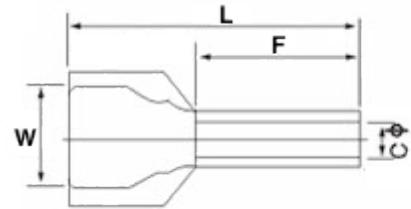

Kabelschoen met isolatie dubbel
Embouts de câblage double isolés
Pre insulated cord end terminals

Ref	Col. Weidmuller	mm ²	F	L	C	W1	W2	
32,020,300050	Oranje/Orange	0,50	8,0	15,0	1,5	4,7	2,5	500
32,020,300075	Wit/blanc	0,75	8,0	15,0	1,8	5,0	2,8	500
32,020,300100	Geel/Jaune	1,00	8,0	15,0	2,1	5,4	3,4	500
32,020,300150	Rood/Rouge	1,50	8,0	16,0	2,3	6,6	3,6	500
32,020,300250	Blauw/Bleu	2,50	10,0	18,5	2,8	7,8	4,2	500
32,020,300400	Grijs/Gris	4,00	12,0	23,0	3,7	8,8	4,9	100
32,020,300600	Zwart/Noire	6,00	14,0	26,0	4,8	10,0	6,9	100
32,020,301000	Ivoor/Ivoire	10,00	14,0	26,5	6,4	12,8	7,6	100
32,020,301600	Groen/Vert	16,00	16,0	31,5	8,3	18,6	9,6	50