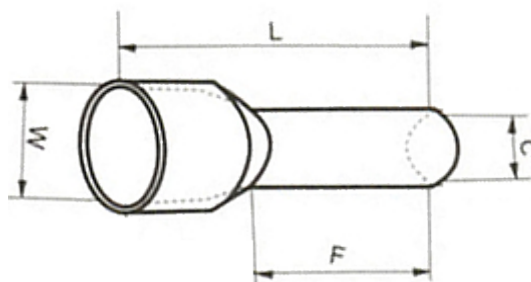

The professional way of Fixing

Kabelschoen met isolatie enkel
Embouts de câblage simple isolés
Pre insulated cord end terminals

Ref	Col.	DIA wire	F	L	C	W	
32,020,100306	Blauw/Bleu	0,25	6,0	10,0	0,75	1,9	500
32,020,100406	Turquoise	0,34	6,0	10,0	0,8	1,9	500
32,020,100508	Wit	0,50	8,0	14,0	1,0	2,6	500
32,020,100808	Blauw	0,75	8,0	14,0	1,2	2,8	500
32,020,101008	Rood	1,00	8,0	14,0	1,4	3,0	500
32,02,0101508	Zwart	1,50	8,0	14,0	1,7	3,5	500
32,020,102508	Grijs	2,50	8,0	14,0	2,2	4,2	500
32,020,104010	Oranje	4,00	10,0	17,0	2,8	4,8	500
32,020,106012	Groen	6,00	12,0	20,0	3,5	6,3	100
32,020,110012	Bruin	10,00	12,0	22,0	4,5	7,6	100
32,020,116012	Groen	16,00	12,0	24,0	5,8	8,8	100
32,020,125016	Bruin	25,00	16,0	30,0	7,3	11,2	50

12,50,01001
12,50,01002

Assortiment

Type 1 5
Type 2 1

Type1

Type 2

Ook op strip en rol verkrijgbaar