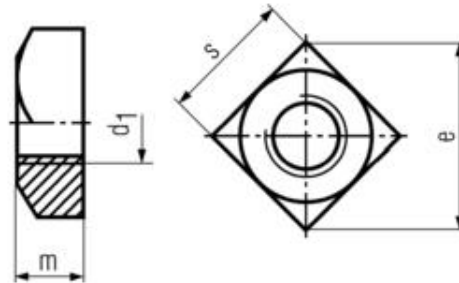

Fiche Technique

VIERKANTE MOER DIN557 ECROU CARRE DIN557

D	M5	M6	M8	M10	M12	M16
S	8	10	13	17	19	24
e	11,3	14,1	18,4	22,6	25,4	33,9
m	4	5	6,5	8	10	13

DIM.	Ref. Alb	Ref. Alb Inox	VP
M5	40,557,10005	40,557,20005	200
M6	40,557,10006	40,557,20006	200
M8	40,557,10008	40,557,20008	200
M10	40,557,10010	40,557,20010	200
M12	40,557,10012	40,557,20012	200
M16	40,557,10016	40,557,20016	100

Andere maten op aanvraag

Others dimentions sur demande

Tel : 056 771981