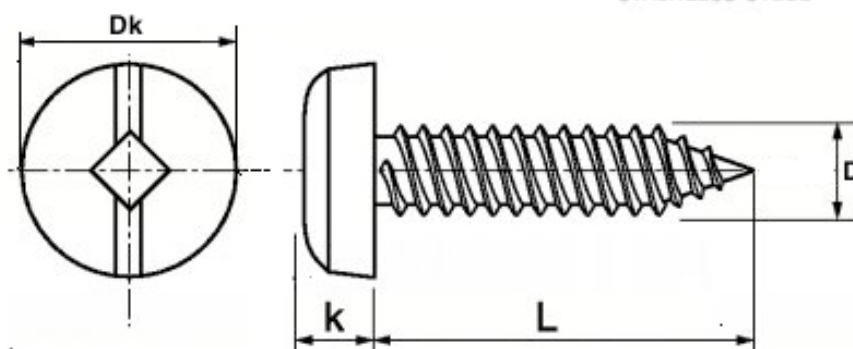

Bevestigingsmaterialen-Fasteners-Fixation
 Esserstraat 15
 B-8550 ZWEVEGEM
 Tel : 00 32(0)56 77 19 81
 Fax: 00 32(0)56 77 19 82

Technische Fiche
 Fiche Technique

Plaatschroef Ronde kop Vis à tôle Tête ronde

RVS A2
 Inox A2

D		L	Dk	K	Bit	P
3,5	min	9,5	6,80	2,6	QS1	1,2
	max	25				
3,9	min	9,5	7,50	2,8	QS1	1,3
	max	50				
4,2	min	9,5	8,10	3,05	QS2	1,4
	max	50				
4,8	min	13	9,50	3,55	QS2	1,5
	max	150				
6,3	min	16	12,40	4,55	QS3	2
	max	19				