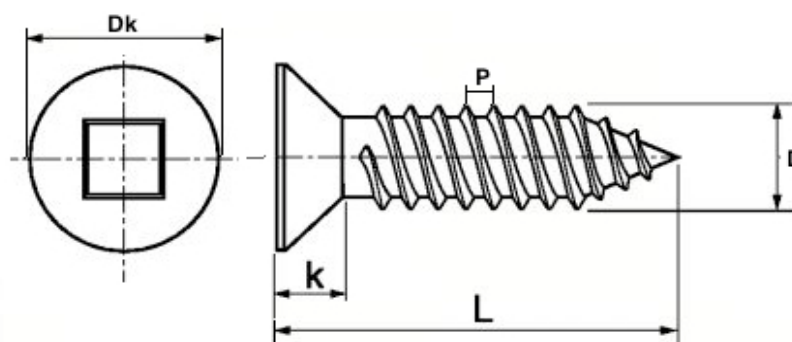

Bevestigingsmaterialen-Fasteners-Fixation
 Esserstraat 15
 B-8550 ZWEVEGEM
 Tel : 00 32(0)56 77 19 81
 Fax: 00 32(0)56 77 19 82

Technische Fiche
 Fiche Technique

Plaatschroef Verzonken kop Vis à tôle Tête plate

RVS A2
 Inox A2

D		L	Dk	K	Bit	P
3,9	min	9,5	7,50	2,3	QS1	1,3
	max	50				
4,2	min	13,0	8,10	2,5	QS2	1,4
	max	50				
4,8	min	13	9,50	3	QS2	1,5
	max	80				