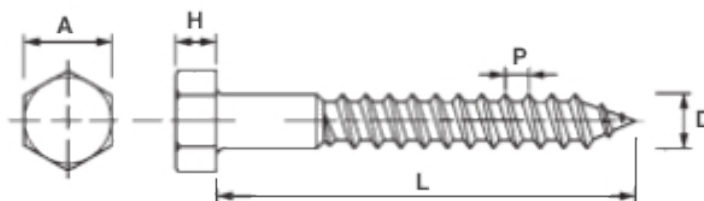

Dia		L	A	D	H	Bit	P
5,0	min	20	7,64	4,52	3,13	M8	2,20
	max	60	8,00	5,00	3,88		
6,0	min	20	9,64	5,52	3,63	M10	2,60
	max	200	10,00	6,00	4,38		
7,0	min	50	11,57	6,42	4,63	M12	3,20
	max	150	12,00	7,00	5,38		
8,0	min	25	12,57	7,42	5,13	M13	3,60
	max	250	13,00	8,00	5,88		
10,0	min	40	16,57	9,42	6,55	M17	4,50
	max	300	17,00	10,00	7,45		
12,0	min	50	18,48	11,30	7,55	M19	5,00
	max	400	19,00	12,00	8,45		
16,0	min	100	23,16	15,30	9,55	M24	6,00
	max	400	24,00	16,00	10,45		