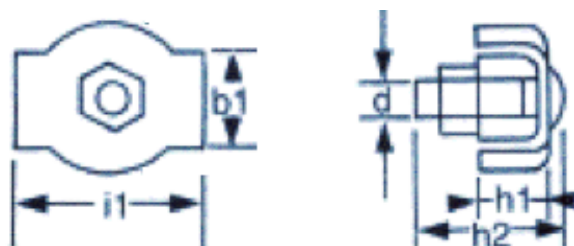

**Kabelklemmen plat enkel RVS A4
Serre-câbles plat simplex Inox A4**

Ref	Cable dia mm	d	b1 mm	h1 mm	h2 mm	i1 mm	VERP.
50,031,140002	2	M4	4	5	14	15	50
50,031,140003	3	M4	6	7	14	18	20
50,031,140004	4	M5	8	7	17	20	20
50,031,140005	5	M5	10	8	17	25	20
50,031,140006	6	M6	12	9	23	30	20
50,031,140008	8	M8	17	13	27	36	10

**Kabelklemmen plat dubbel RVS A4
Serre-câbles plat duplex Inox A4**

Ref	Cable dia mm	d	b1 mm	h1 mm	h2 mm	i1 mm	VERP.
50,031,240002	2	M4	4	5	14	30	50
50,031,240003	3	M4	6	7	14	35	20
50,031,240004	4	M5	8	7	17	40	20
50,031,240005	5	M5	10	8	17	50	20
50,031,240006	6	M6	12	9	23	60	20
50,031,240008	8	M8	17	13	27	72	10