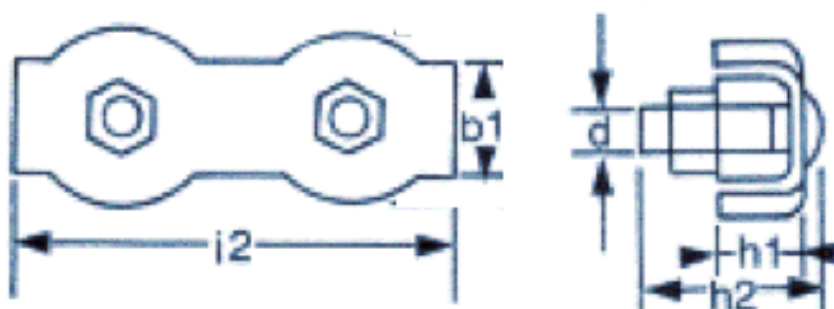

**Kabelklemmen plat enkel RVS A4
Serre-câbles plat simplex Inox A4**

Ref	Cable dia mm	d	b1 mm	h1 mm	h2 mm	i1 mm	VERP.
50,031,140002	2	M4	4	5	14	15	50
50,031,140003	3	M4	6	7	14	18	20
50,031,140004	4	M5	8	7	17	20	20
50,031,140005	5	M5	10	8	17	25	20
50,031,140006	6	M6	12	9	23	30	20
50,031,140008	8	M8	17	13	27	36	10

**Kabelklemmen plat dubbel RVS A4
Serre-câbles plat duplex Inox A4**

Ref	Cable dia mm	d	b1 mm	h1 mm	h2 mm	i1 mm	VERP.
50,031,240002	2	M4	4	5	14	30	50
50,031,240003	3	M4	6	7	14	35	20
50,031,240004	4	M5	8	7	17	40	20
50,031,240005	5	M5	10	8	17	50	20
50,031,240006	6	M6	12	9	23	60	20
50,031,240008	8	M8	17	13	27	72	10