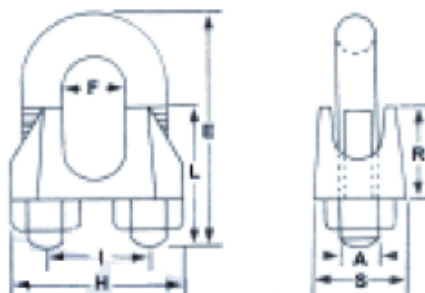

Kabelklemmen RVS A4
Serre-câbles Inox A4

Ref	Cable dia mm	A	E mm	F mm	H mm	S mm	VERP.
50,031,040002	2	M3	17	4	17	10	50
50,031,040003	3	M3	21	5	21	10	50
50,031,040004	4	M4	22	6	22	11	50
50,031,040005	5	M5	25	7	23	13	50
50,031,040006	6	M6	32	9	26	16	25
50,031,040008	8	M6	36	10	30	18	25
50,031,040010	10	M8	46	12	34	20	10