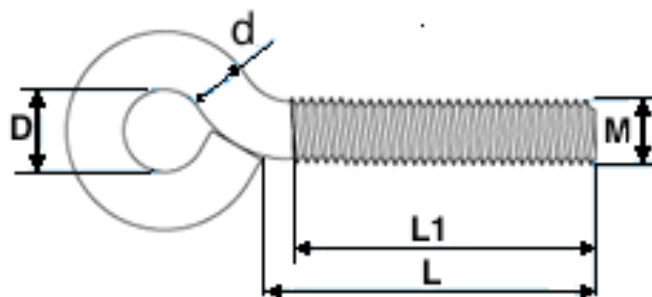

Technische Fiche

Fiche Technique

SCHROEFOOG MET METRISCHE DRAAD PITON FERMÉ FILÉTAGE METRIQUE

MxDxL	d	L1
M3x10x6	2,6	9
M3x20x5	2,6	18
M4x20x6	3,45	19
M4x30x6	3,45	29
M5x30x8	4,4	29
M5x50x8	4,4	48
M6x20x10	5,25	18
M6x40x10	5,25	37
M6x60x10	5,25	57
M6x80x10	5,25	77
M6x100x10	5,25	88

MxDxL	d	L1
M8x20x10	7	18
M8x40x10	7	37
M8x60x10	7	57
M8X80X10	7	77
M8X100X10	7	88
M10X40X15	8,8	37
M10X60X15	8,8	57
M10X80X15	8,8	77
M10X100X15	8,8	87
M12X70X22	10,7	65

Andere maten op aanvraag
Others dimentions sur demande